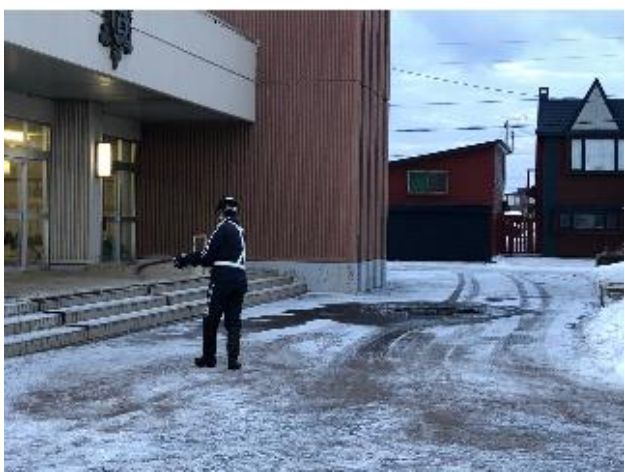

地域の皆様 ありがとうございます

昨日の暖かな気温で道路の雪が融け乾ききらないうちに凍結したため今朝は滑りやすい道路でした。

本日の朝7時頃

まだ子どもたちが登校する前の校門で作業をしてくださっている方々がいました。

子どもたちが転んで怪我をしないようにと地元の建設会社の方々が子どもたちの歩く道に砂をまいてくださっていました。

ありがとうございます。

例年より厳しい今年の冬、通学時の見守りや歩道の排雪等、子どもたちの通学時の安全確保について保護者・地域の皆様よりこれまで以上に温かい手を差し伸べていただいています。本当にありがとうございます。